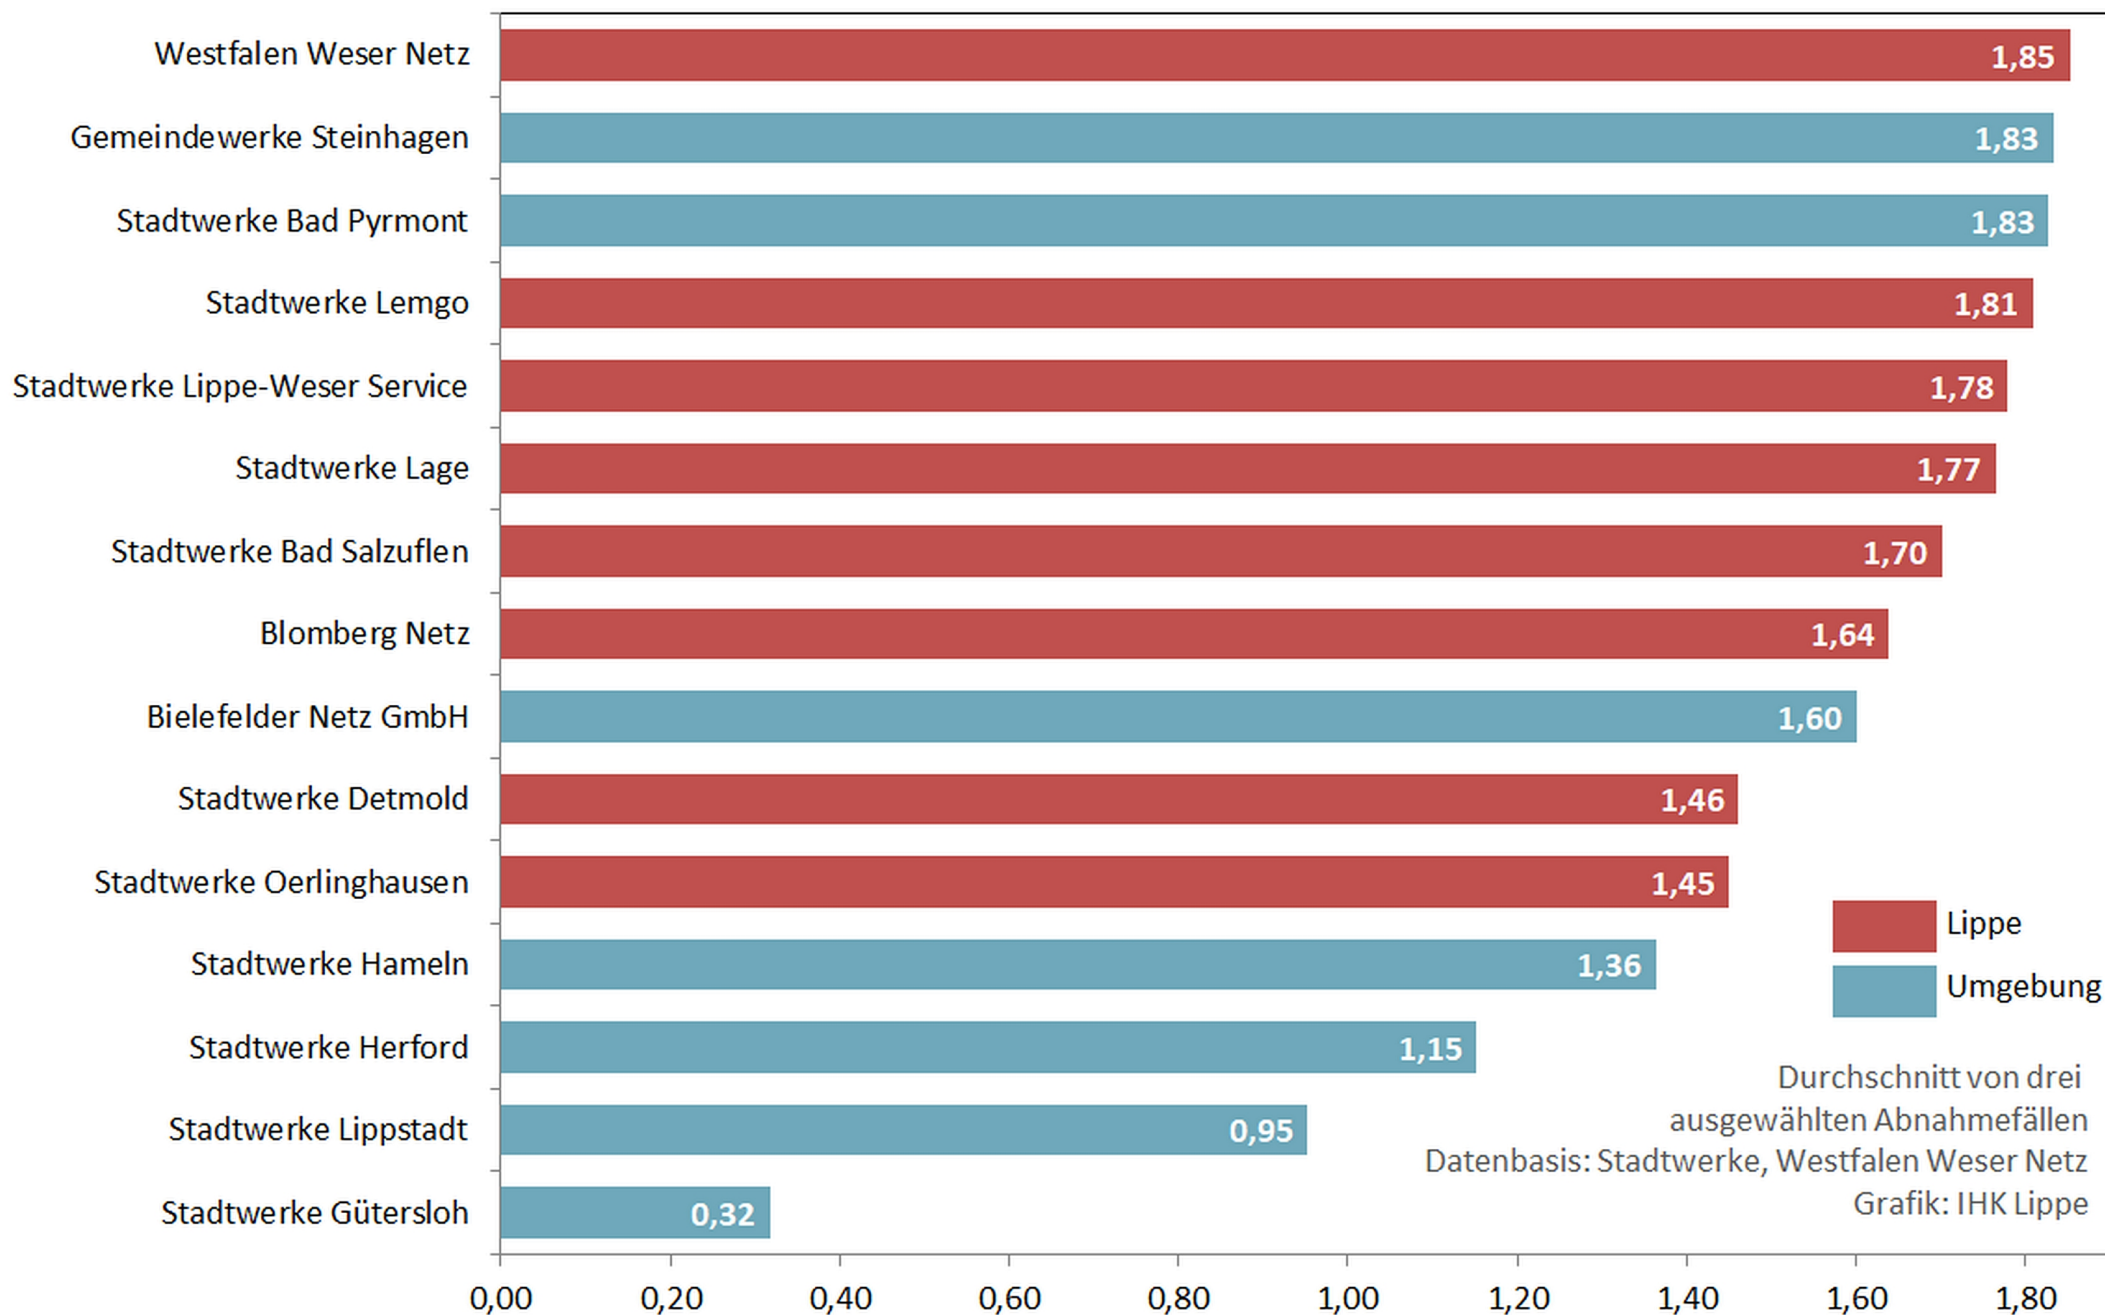

Netznutzungsentgelte Gas 2023 in Lippe und Umgebung für nicht leistungsgemessene Kunden [ct/kWh]

Durchschnitt von drei
ausgewählten Abnahmefällen
Datenbasis: Stadtwerke, Westfalen Weser Netz
Grafik: IHK Lippe